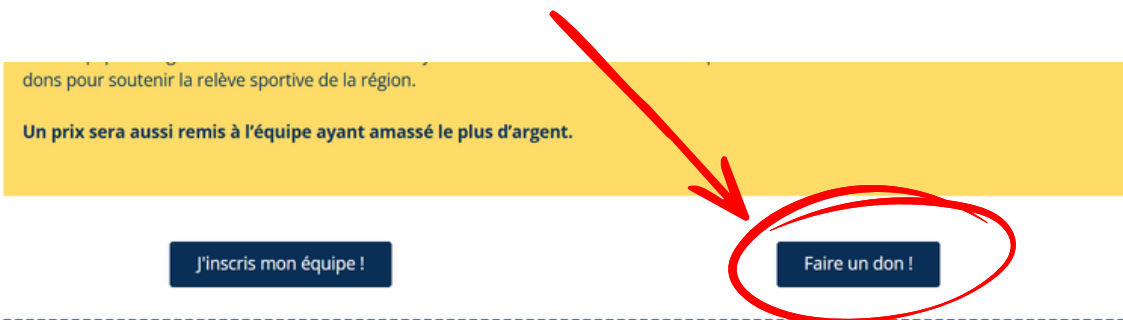

# Pour encourager une équipe

1. Cliquer sur le bouton “Faire un don” à même le site web.

2. Vous serez redirigé vers, Zeffy, la plateforme de collecte de dons.

3. Vous devrez cliquer sur “Faire un don”.