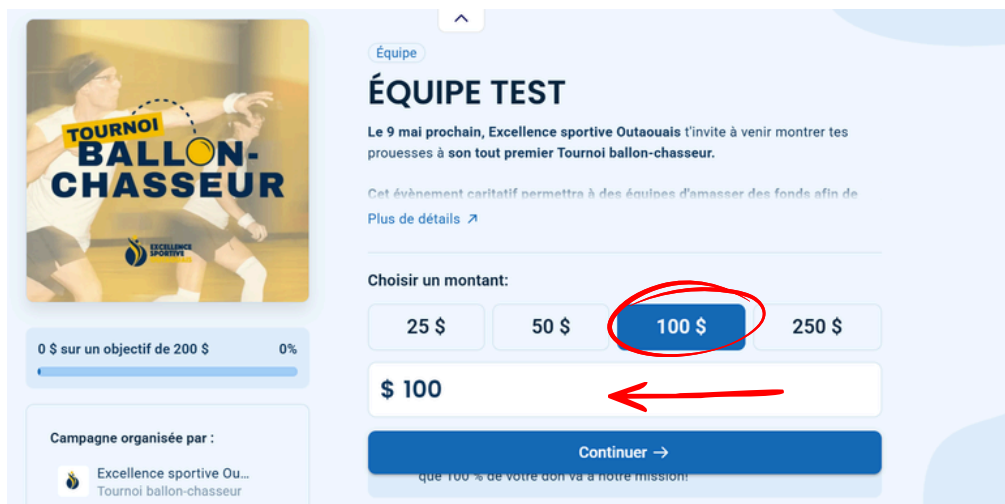

6. Un courriel de confirmation vous sera envoyé lorsque le paiement aura été effectué.