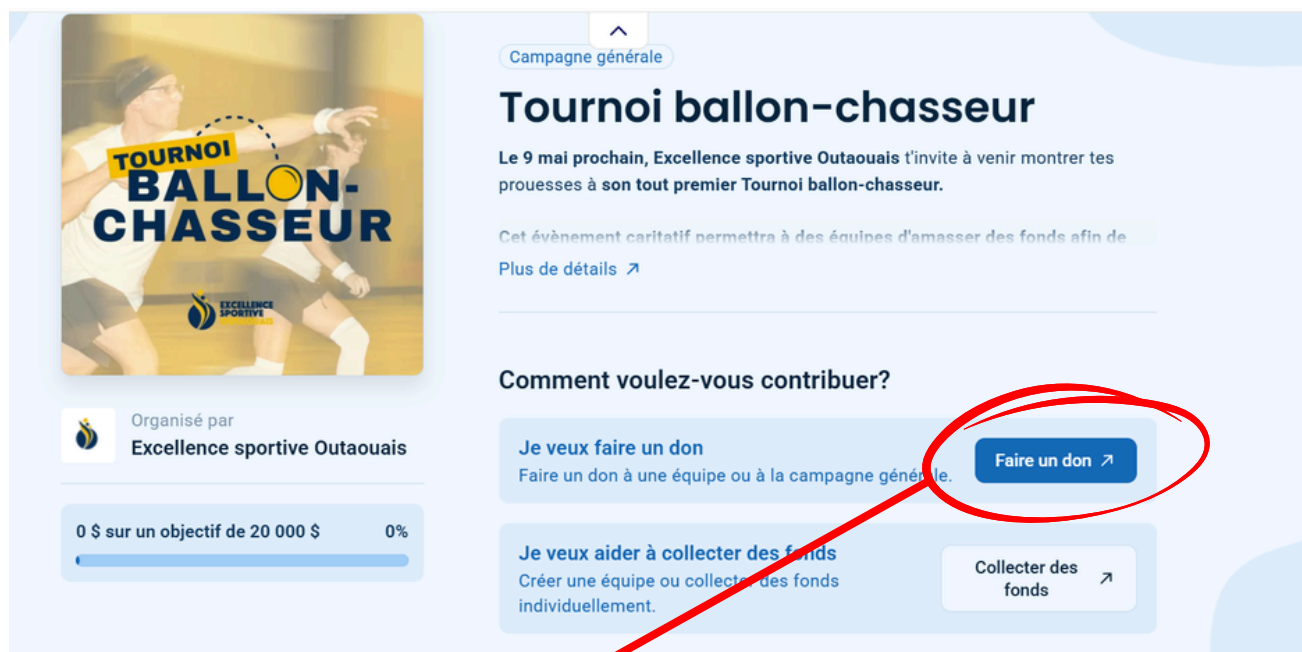

# Pour encourager une équipe

1. Cliquer sur le bouton “Faire un don” à même le site web.

2. Vous serez redirigé vers, Zeffy, la plateforme de collecte de dons.

3. Vous devrez cliquer sur “Faire un don”.